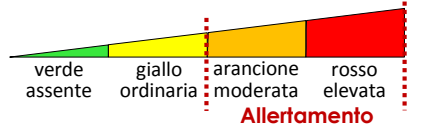

LEGENDA LIVELLI DI CRITICITÀ

SEGNALARE OGNI EVENTO SIGNIFICATIVO A:

SALA OPERATIVA
CENTRO FUNZIONALE MONITORAGGIO RISCHI
cfmr@protezionecivile.regione.lombardia.it
salaoperativa@protezionecivile.regione.lombardia.it

Numero Verde
800.061.160

Le previsioni meteorologiche sono a cura di ARPA Lombardia – Servizio Meteorologico Regionale

La rete idro-meteorologica della Lombardia in tempo reale è disponibile al sito:
<http://sinergie.protezionecivile.regione.lombardia.it/sinergie_wsp6/html/public>

Per maggiori informazioni sul sistema di allertamento in Regione Lombardia, consultare il sito istituzionale www.regione.lombardia.it nella sezione "A portata di mano" alla voce "Allerte di Protezione Civile".