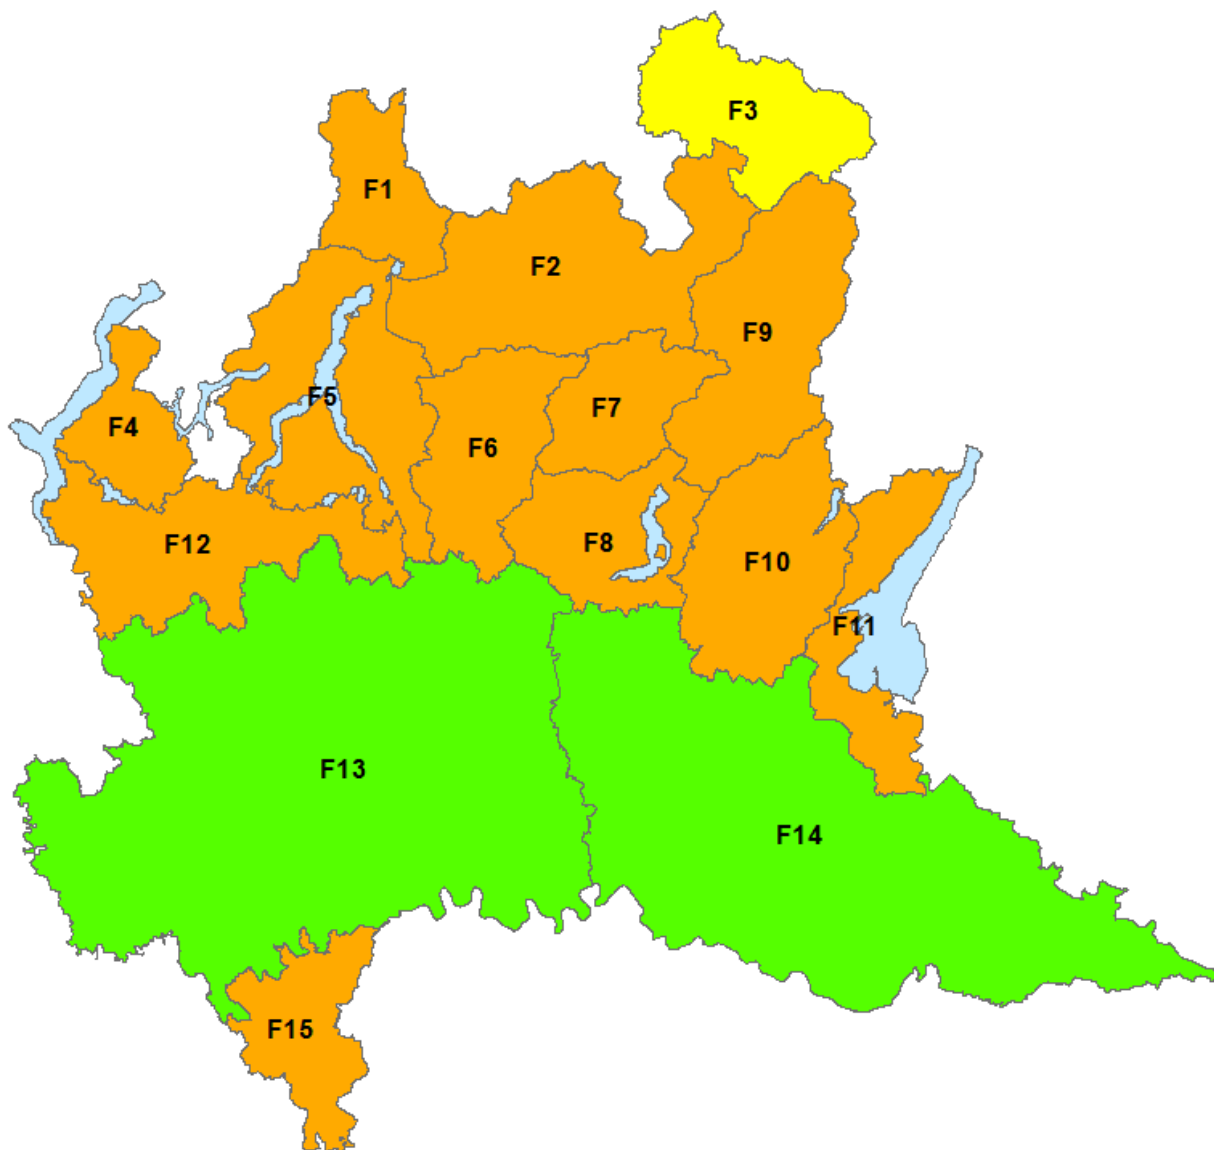

LEGENDA LIVELLI DI CRITICITÀ

SEGNALARE OGNI EVENTO SIGNIFICATIVO A:

SALA OPERATIVA
CENTRO FUNZIONALE MONITORAGGIO RISCHI
cfmr@protezionecivile.regione.lombardia.it
salaoperativa@protezionecivile.regione.lombardia.it

Numero Verde
800.061.160

Le previsioni meteorologiche sono a cura di ARPA Lombardia – Servizio Meteorologico Regionale

La rete idro-meteorologica della Lombardia in tempo reale è disponibile al sito:
<http://sinergie.protezionecivile.regione.lombardia.it/sinergie_wsp6/html/public>

Per maggiori informazioni sul sistema di allertamento in Regione Lombardia, consultare il sito istituzionale www.regione.lombardia.it nella sezione "A portata di mano" alla voce "Allerte di Protezione Civile".