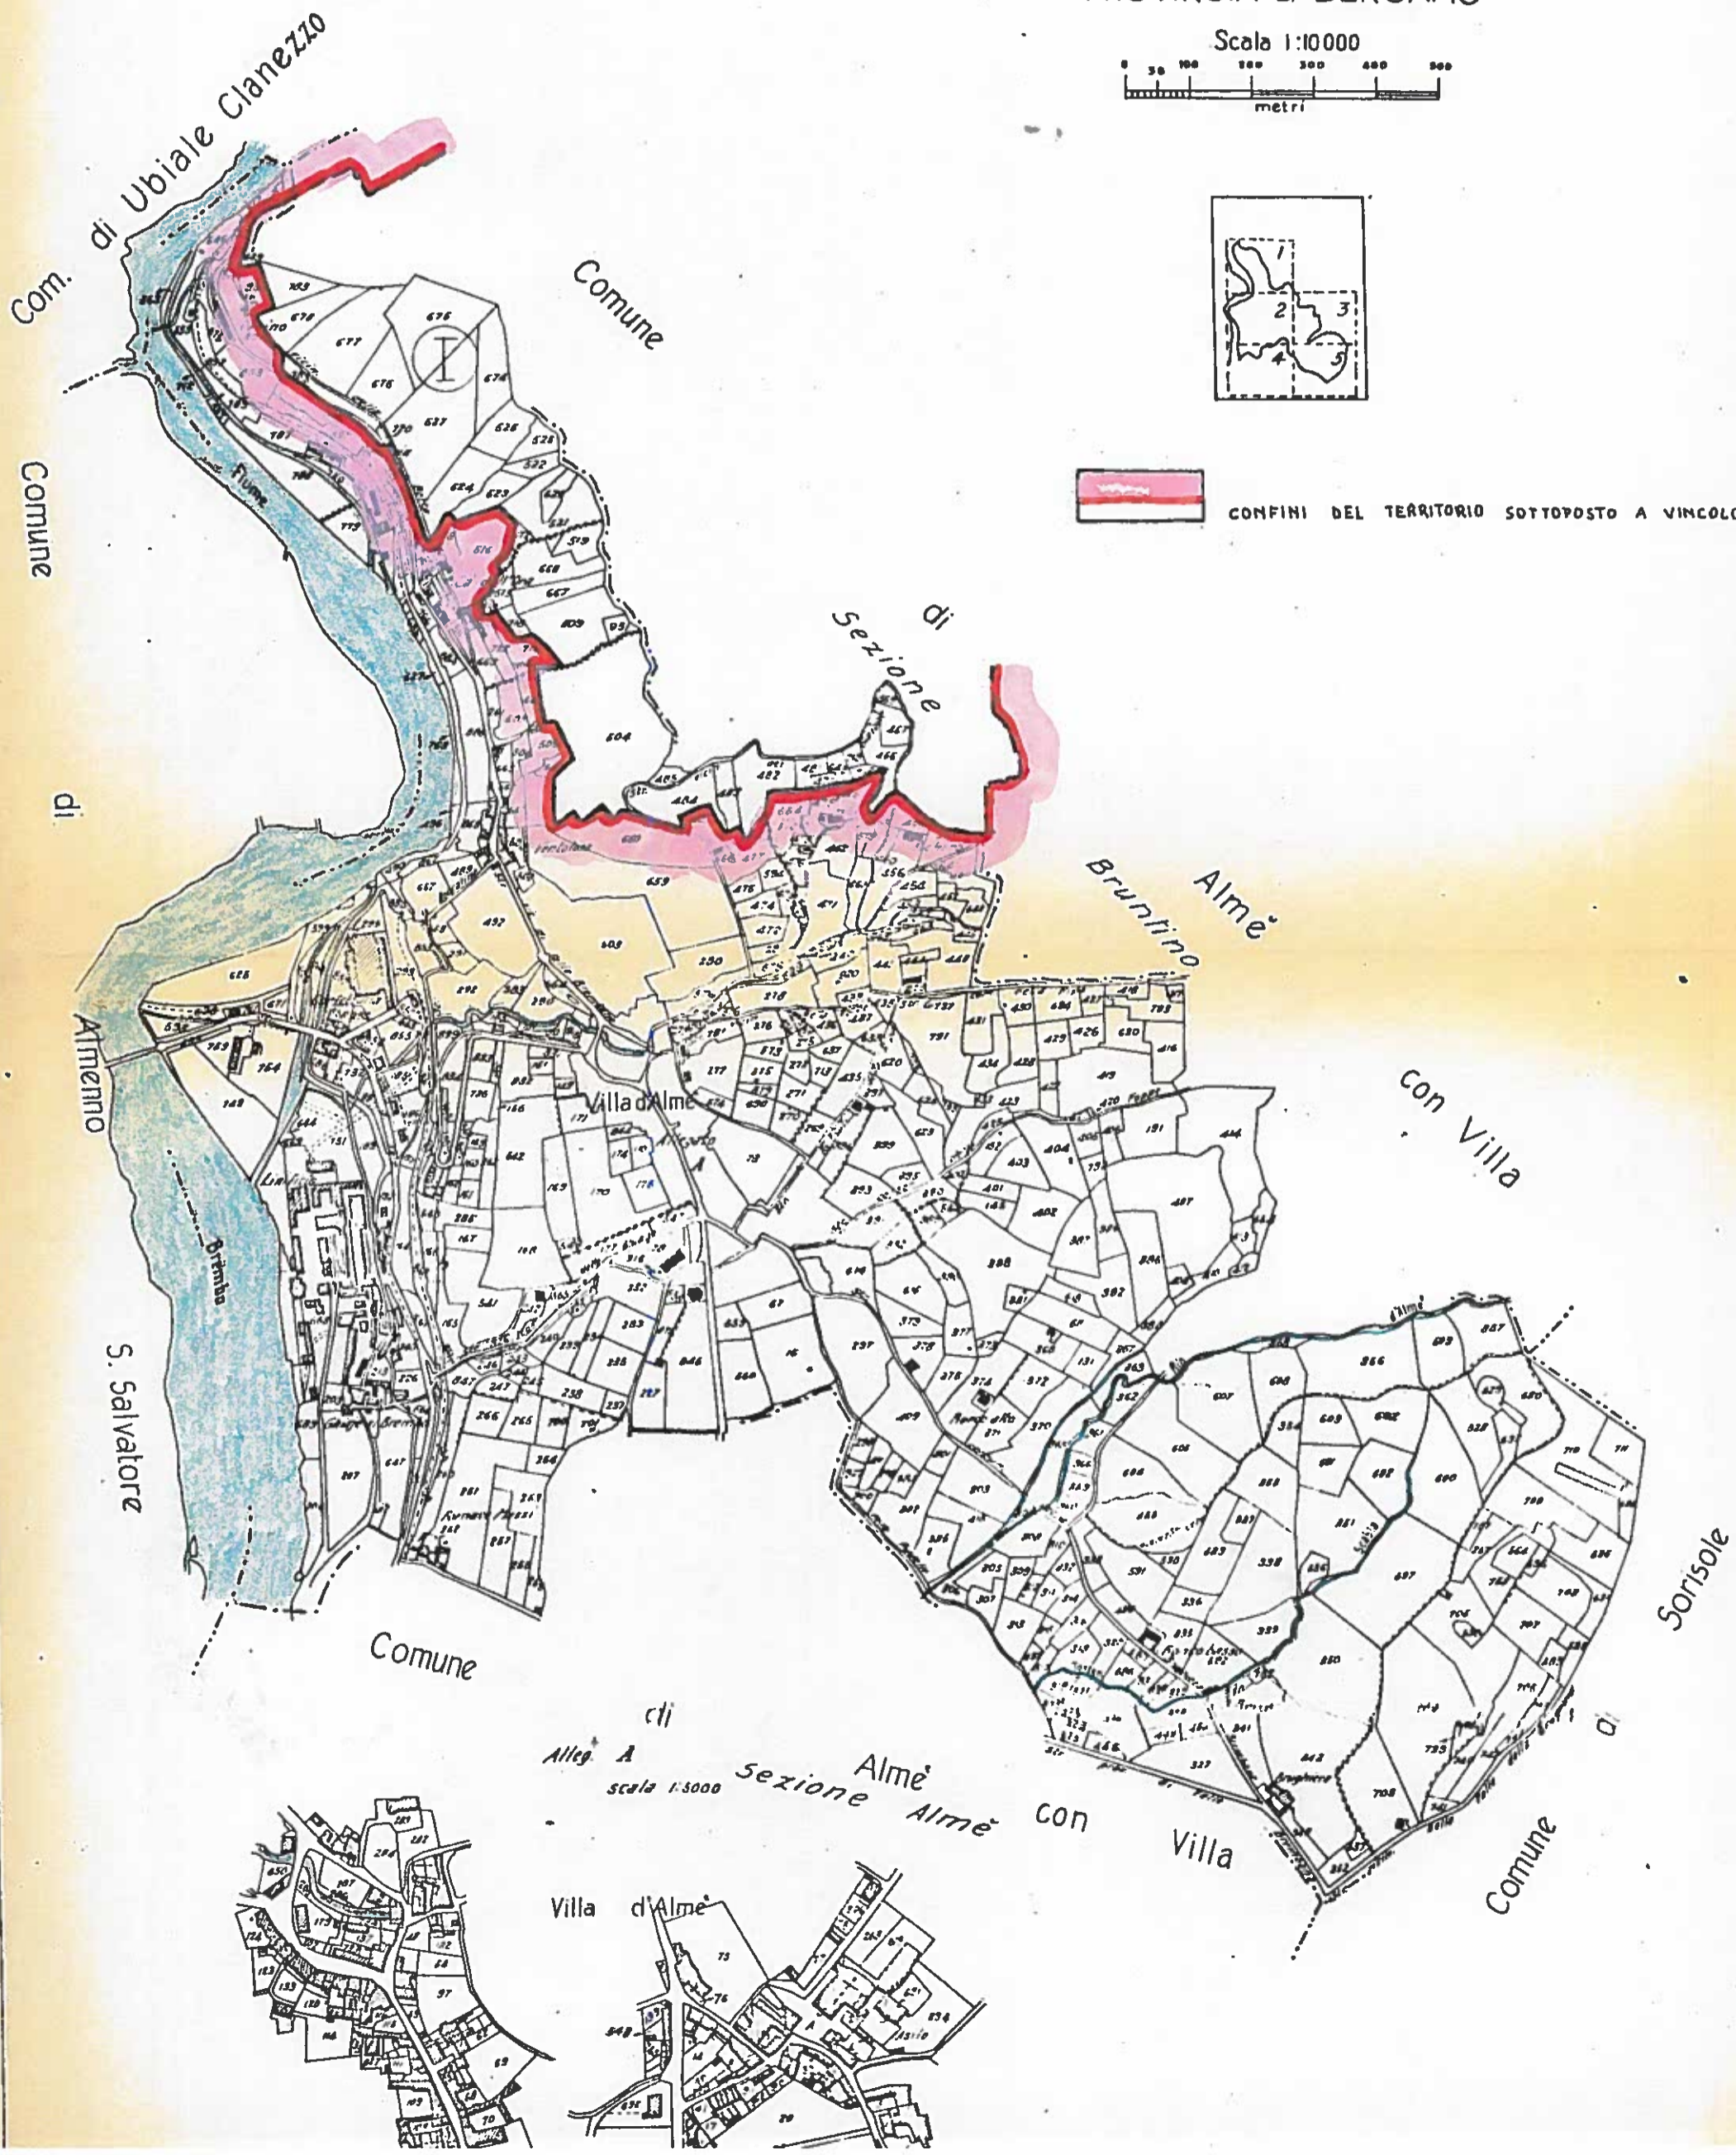

MAPPA CATASTALE

del

COMUNE DI ALME con VILLA

SEZIONE VILLA D'ALME

PROVINCIA DI BERGAMO

Scala 1:10000

CONFINI DEL TERRITORIO SOTTOPOSTO A VINCOLO

Alleg. A
scala 1:5000

MAPPA CATASTALE

del COMUNE DI BRUNTINO

PROVINCIA DI BERGAMO

Scala 1:10000

CONFINI DEL TERRITORIO SOTTOPOSTO A VINCOLO