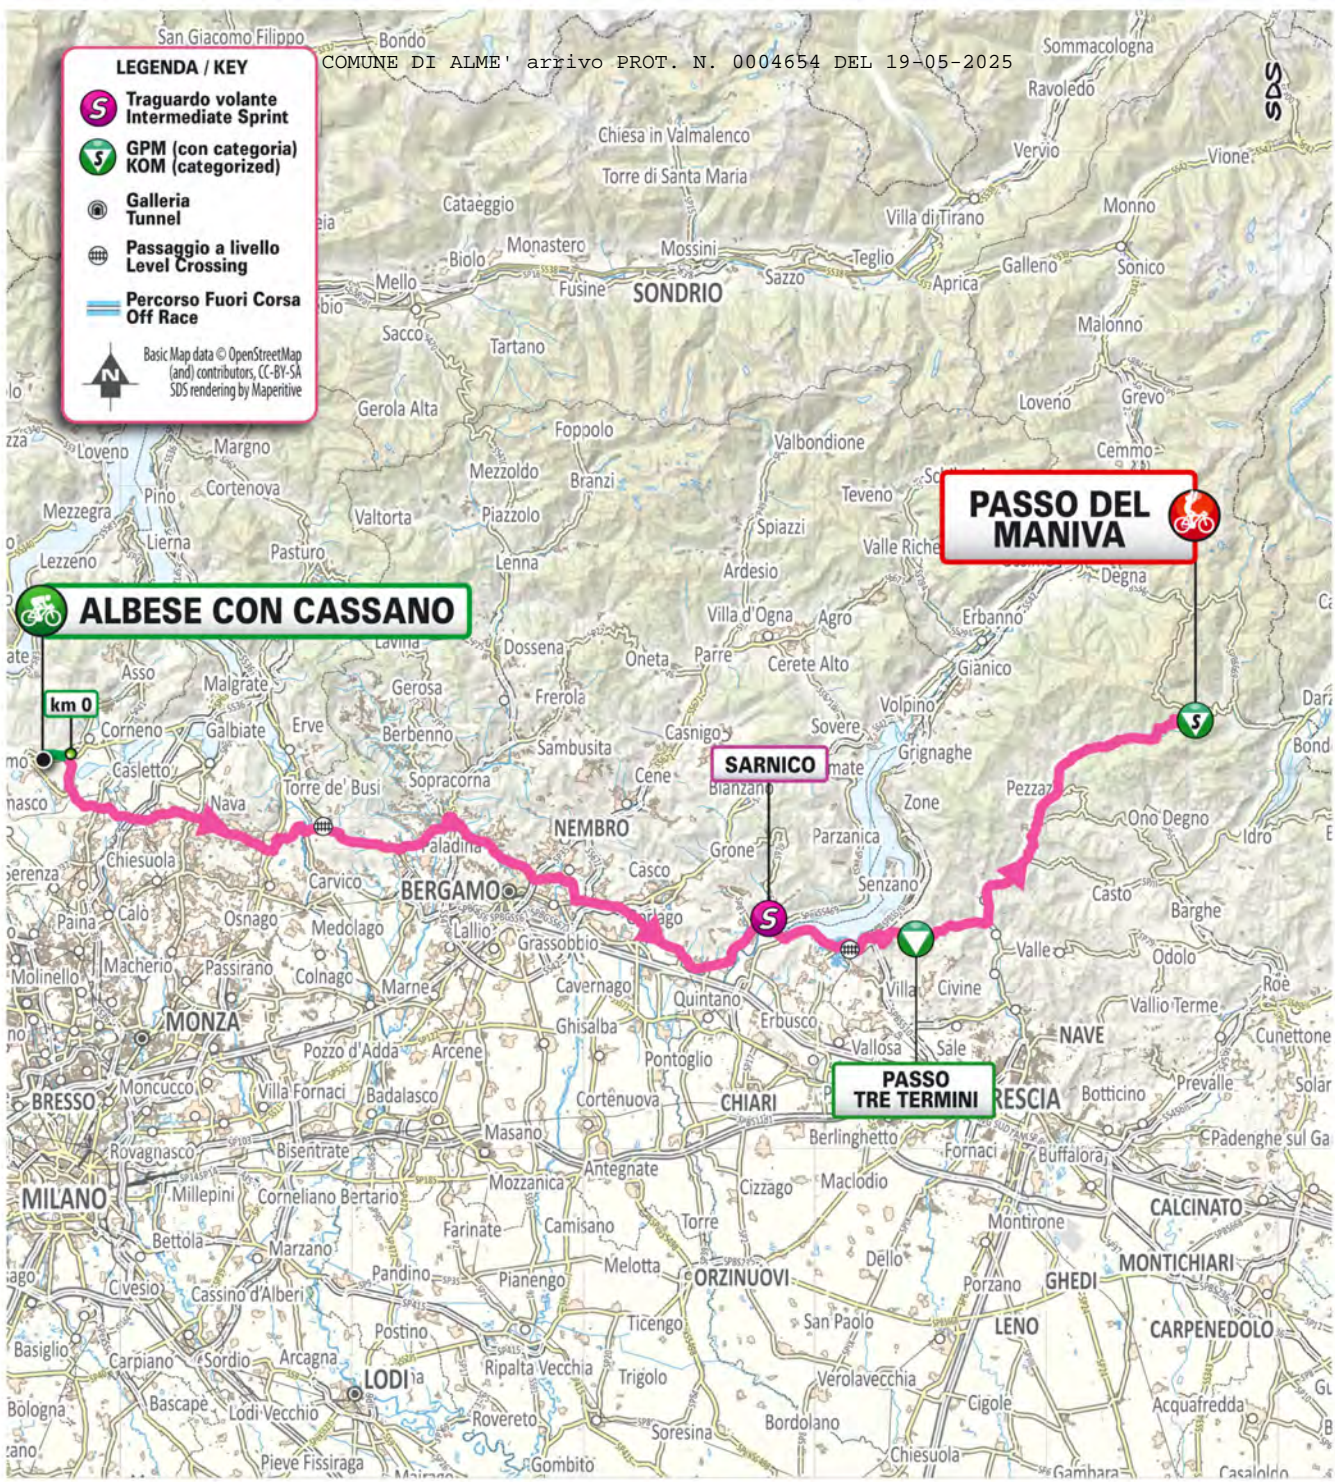

**LEGENDA / KEY**

- Traguardo volante Intermediate Sprint**
- GPM (con categoria) KOM (categorized)**
- Galleria Tunnel**
- Passaggio a livello Level Crossing**
- Percorso Fuori Corsa Off Race**

Basic Map data © OpenStreetMap (and) contributors, CC-BY-SA  
SDS rendering by Maperitive

## ALBESE CON CASSANO - PASSO MANIVA

martedì 17 giugno 2025

Prov/com	Distanza	Località	DIR	via	km 143
			↑	ss.469	Ponte sul fiume Oglio
<b>BRESCIA</b>					
<b>Paratico</b>					
			↑	ss.469	Ponte sul fiume Oglio
			↑	ss.469	via Roma
			↶	ss.469	
			↶	ss.469	rotatoria - ss.469
			↶	ss.469	
			↑	ss.469	
			↶	ss.469	rotatoria - sp.12
		Paratico	↑	sp.12	
			↑	sp.12	rotatoria - sp.12
			↑	sp.12	
<b>Iseo</b>					
			↑	sp.12	via Risorgimento
			↑	sp.12	rotatoria - sp.12
			↑	sp.12	via Risorgimento
			↶	sp.12	rotatoria - via Ciochet
			↑		via Ciochet
			↗		rotatoria - strada provinciale BS510bis
			↶		via Roma
		P.L.	↑		via Roma
			↑		via Roma
			↑		via Roma
			↑		rotatoria - via Roma
			↑		via Roma
		Iseo	↶		rotatoria - via Silvio Bonomelli
			↑		via Silvio Bonomelli
			↑	sp.48	via Silvio Bonomelli
		Passo dei Tre Termini	↑	sp.48	
<b>Polaveno</b>					
			↑	sp.48	via Roma
		Polaveno	↶	sp.48	via Francesco Petrarca
			↑	sp.48	via Francesco Petrarca
<b>Sarezzo</b>					
			↑	sp.48	via Seradello
		Ponte Zanano (Sarezzo)	↶	sp.345	via Francesco Petrarca
			↑	sp.345	via Francesco Petrarca
<b>Gardone Val Trompia</b>					
			↑	sp.345	via Giacomo Matteotti
			↑	sp.345	rotatoria - via Giacomo Matteotti
			↑	sp.345	via Giacomo Matteotti
		Gardone Val Trompia	↑	sp.345	via Giacomo Matteotti
			↑	sp.345	via Giacomo Matteotti
			↑	sp.345	rotatoria - via Valtrompia
			↑	sp.345	via Valtrompia
<b>Marcheno</b>					
			↑	sp.345	via Giuseppe Zanardelli
			↑	sp.345	via Martiri dell'Indipendenza
			↑	sp.345	via Giuseppe Garibaldi
			↑	sp.345	via Leonardo da Vinci
			↑	sp.345	
<b>Tavernole sul Mella</b>					
			↑	sp.345	via Statale
		Tavernole sul Mella	↑	sp.345	via Quattro Novembre